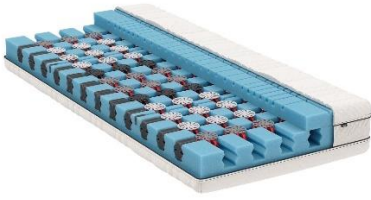

Falschbestellung !!!

Sofort Lieferbar!!!

ClimaLuxe Gr. 160 x 200 cm „Medium“

Bestverkaufte BICO-Matratze lässt in Sachen Klima und Durchlüftung keine Wünsche offen.

- Trockenes und wohltemperiertes Bettklima für Erholung und Regeneration
- Ausgeglichene Körperlagerung mit Schulter- und Hüftentlastung und Lordosenstütze
- Hybridmatratze aus High-Resilience-Kaltschaum und TBS-Federelementen

Swing-flex A / 2 x Gr. 78 x 197 cm

Bewährter Lattenrost mit abgestimmter Körperlagerung für Regeneration im Schlaf.

- Entlastung des Nackens und der Atemwege durch Kopfhochlagerung
- Gute Schulterentlastung durch spezielle Schulterkomfortzone
- Flexibilität durch Verstellbarkeit der Liegefläche