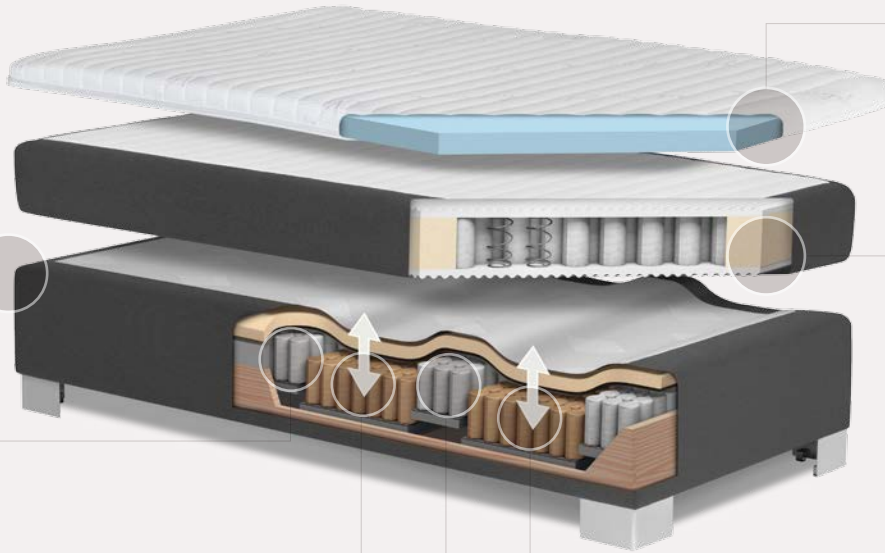

EOS BOXSPRING ERGO

Ergonomie schließt Ästhetik nicht aus

Mit EOS Ergo genießen Sie einzigartigen Schlafkomfort. Dank dem innovativen Unterbau mit bequem verstellbarer Schulter- und Gesäßzone ist Boxspring-Schlafkomfort jetzt jederzeit und individuell anpassbar. Beide variablen Zonen des Unterbetts sind völlig unabhängig voneinander absenkbar. Dies ermöglicht eine perfekte ergonomische Anpassung an Ihren Körper, ganz einfach per Knopfdruck. Die Lendenwirbel werden sanft gestützt und die Schultern spürbar entlastet.

Gesäß- und Schulterzone lassen sich bequem per Knopfdruck verändern.

VARIABLE GESÄSSZONE

Bis 7 cm absenkbarer Gesäßzone, für eine perfekte ergonomische Anpassung.

LENDENWIRBELSTÜTZE

Dank der variablen Gesäß- und Schulterzone werden die Lendenwirbel optimal gestützt.

TOPPER

Dank atmungsaktiver, innovativer Schaumtechnologie werden fünfmal bessere Durchlüftungswerte erreicht als bei einer Matratzenauflage mit herkömmlichem HR-Schaum.

MATRATZE

7-Zonen Taschenfederkern-Matratze mit punktelastischer Federung, fein abgestimmt auf Schulter-, Lendenwirbel- und Gesäßbereich. In drei Festigkeiten erhältlich.

VARIABLE SCHULTERZONE

Individuelle Anpassung bis 7 cm dank stufenlos höhenverstellbarer Zone. Für eine spürbare Entlastung der Schulterpartie.

Das Fundament für Ihr Wohlbefinden

EOS Ergo setzt in Bezug auf die ergonomischen Anpassungsmöglichkeiten neue Maßstäbe. Darüber hinaus zeichnet sich das innovative, von Hand gefertigte Boxspring-Programm durch seine Vielseitigkeit und viele weitere Vorzüge aus.